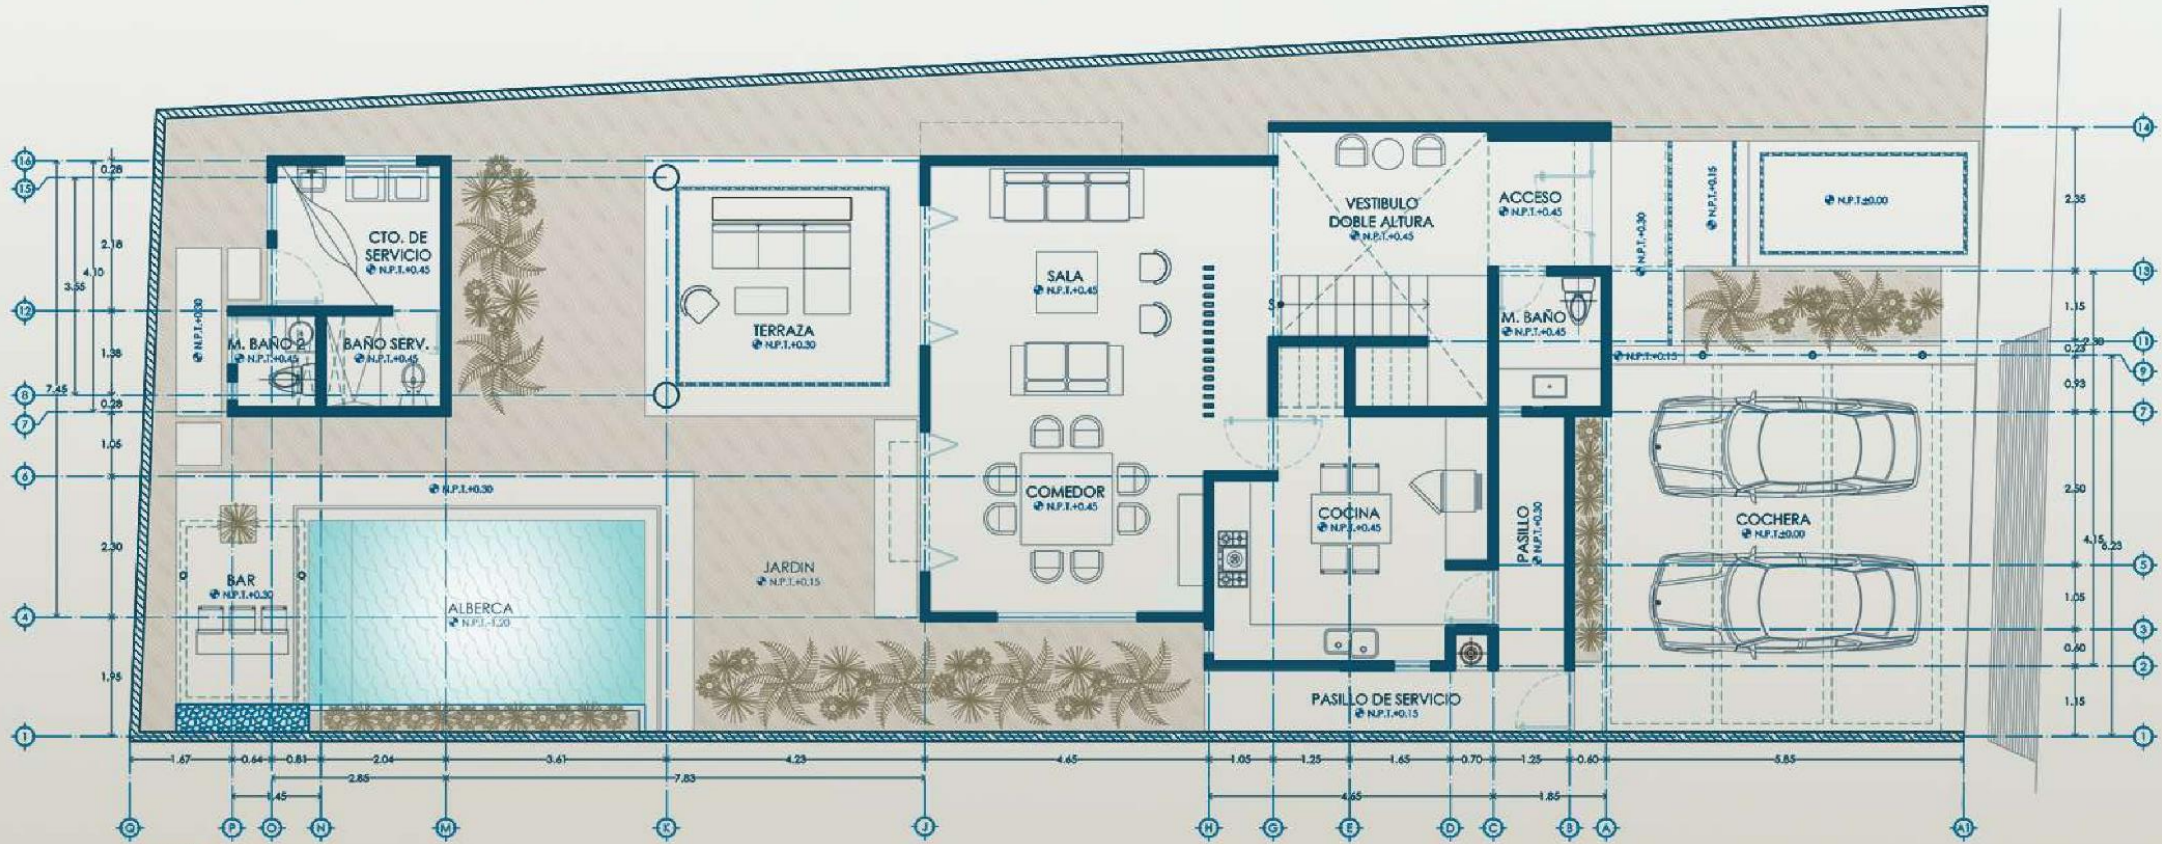

VILLA NAUTILUS

WELCOME TO

VILLA NAUTILUS

¡AHORA LE PRESENTAMOS UNA EXCLUSIVA CASA RESIDENCIAL UBICADA EN EL CORAZÓN DE TULUM, QUE CUENTA CON UNA HERMOSA ALBERCA Y ACABADOS DE ALTA CALIDAD. ESTE REFUGIO IDEAL COMBINA COMODIDAD Y ESTILO, OFRECIENDO UN AMBIENTE PERFECTO PARA DISFRUTAR DEL SOL CARIBEÑO. ¡NO PIERDAS ESTA OPORTUNIDAD ÚNICA!

PLANTA BAJA

PLANTA ABAJA
Esc. S/E

- COCHERA PARA 2 AUTOS
- VESTIBULO DOBLE ALTURA
- SALA DE ESTAR
- COMEDOR
- BAÑO DE VISITAS

- COCINA EQUIPADA
- CUARTO DE SERVICIO CON BAÑO
- BAR EXTERIOR
- TERRAZA
- ALBERCA

PLANTA ALTA

SALA DE T.V

RECAMARA PRINCIPAL CON
BAÑO Y VESTIDOR

RECAMARA 1 CON BALCON

RECAMARA 2 CON BALCON

BAÑO COMPLETO

280.46M2
TOTALES

- TERRENO DE 344 M2, CONSTRUCCIÓN DE 280.46 M2
- 3 RECAMARAS PRINCIPALES Y 1 RECAMARA DE SERVICIO.
- 3 BAÑOS COMPLETOS Y 2 MEDIOS BAÑOS (UNO PARA LA ALBERCA)
 - COCINA PRIVADA CON MESETAS DE GRANITO.
 - AREAS COMUNES EN ESPACIOS INTERNOS
 - CLOSETS DE MADERA.
 - TOTALMENTE CLIMATIZADA (SALA Y 4 HABITACIONES)
- PIEDRA MAYA DECORATIVA EN FACHADA Y ACABADOS.
 - ESCALERA PRINCIPAL RECUBIERTA DE MADERA.
- COCHERA PARA 2 VEHICULOS CON ACCESO LATERAL HACIA LA CASA.
 - BALCÓN FRONTAL.
 - CERCO ELÉCTRICO DE SEGURIDAD.
 - ALBERCA CON ACABADO DE CHUKUM.
 - SISTEMA DE FILTRADO PARA ALBERCA.
 - SISTEMA DE PRESIÓN DE AGUA.
 - LOS MUEBLES NO ESTAN INCLUIDOS