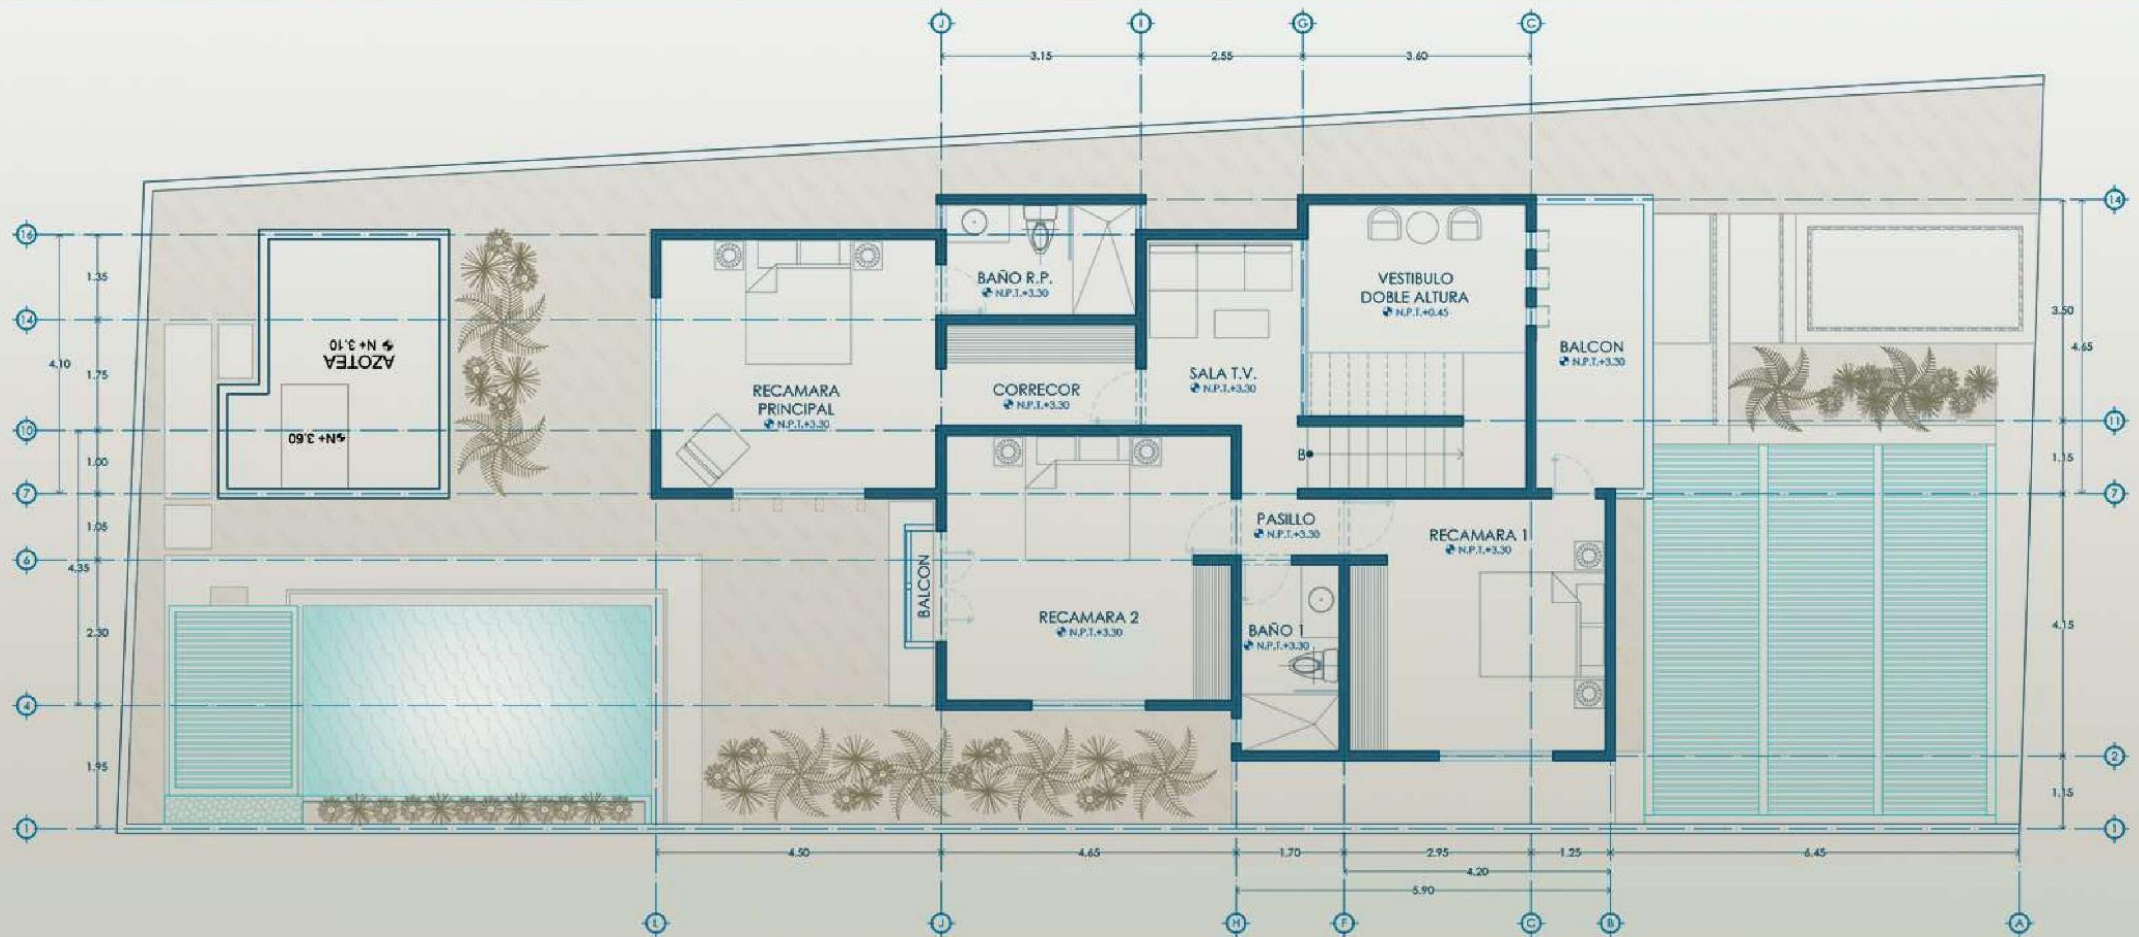

PLANTA BAJA

PLANTA ABAJA
Esc. S/E

- COCHERA PARA 2 AUTOS
- VESTIBULO DOBLE ALTURA
- SALA DE ESTAR
- COMEDOR
- BAÑO DE VISITAS

- COCINA EQUIPADA
- CUARTO DE SERVICIO CON BAÑO
- BAR EXTERIOR
- TERRAZA
- ALBERCA

PLANTA ALTA

SALA DE T.V

RECAMARA PRINCIPAL CON
BAÑO Y VESTIDOR

RECAMARA 1 CON BALCON

RECAMARA 2 CON BALCON

BAÑO COMPLETO

280.46M2
TOTALES

- TERRENO DE 344 M2, CONSTRUCCIÓN DE 280.46 M2
- 3 RECAMARAS PRINCIPALES Y 1 RECAMARA DE SERVICIO.
- 3 BAÑOS COMPLETOS Y 2 MEDIOS BAÑOS (UNO PARA LA ALBERCA)
 - COCINA PRIVADA CON MESETAS DE GRANITO.
 - AREAS COMUNES EN ESPACIOS INTERNOS
 - CLOSETS DE MADERA.
 - TOTALMENTE CLIMATIZADA (SALA Y 4 HABITACIONES)
- PIEDRA MAYA DECORATIVA EN FACHADA Y ACABADOS.
 - ESCALERA PRINCIPAL RECUBIERTA DE MADERA.
- COCHERA PARA 2 VEHICULOS CON ACCESO LATERAL HACIA LA CASA.
 - BALCÓN FRONTAL.
 - CERCO ELÉCTRICO DE SEGURIDAD.
 - ALBERCA CON ACABADO DE CHUKUM.
 - SISTEMA DE FILTRADO PARA ALBERCA.
 - SISTEMA DE PRESIÓN DE AGUA.
 - LOS MUEBLES NO ESTAN INCLUIDOS