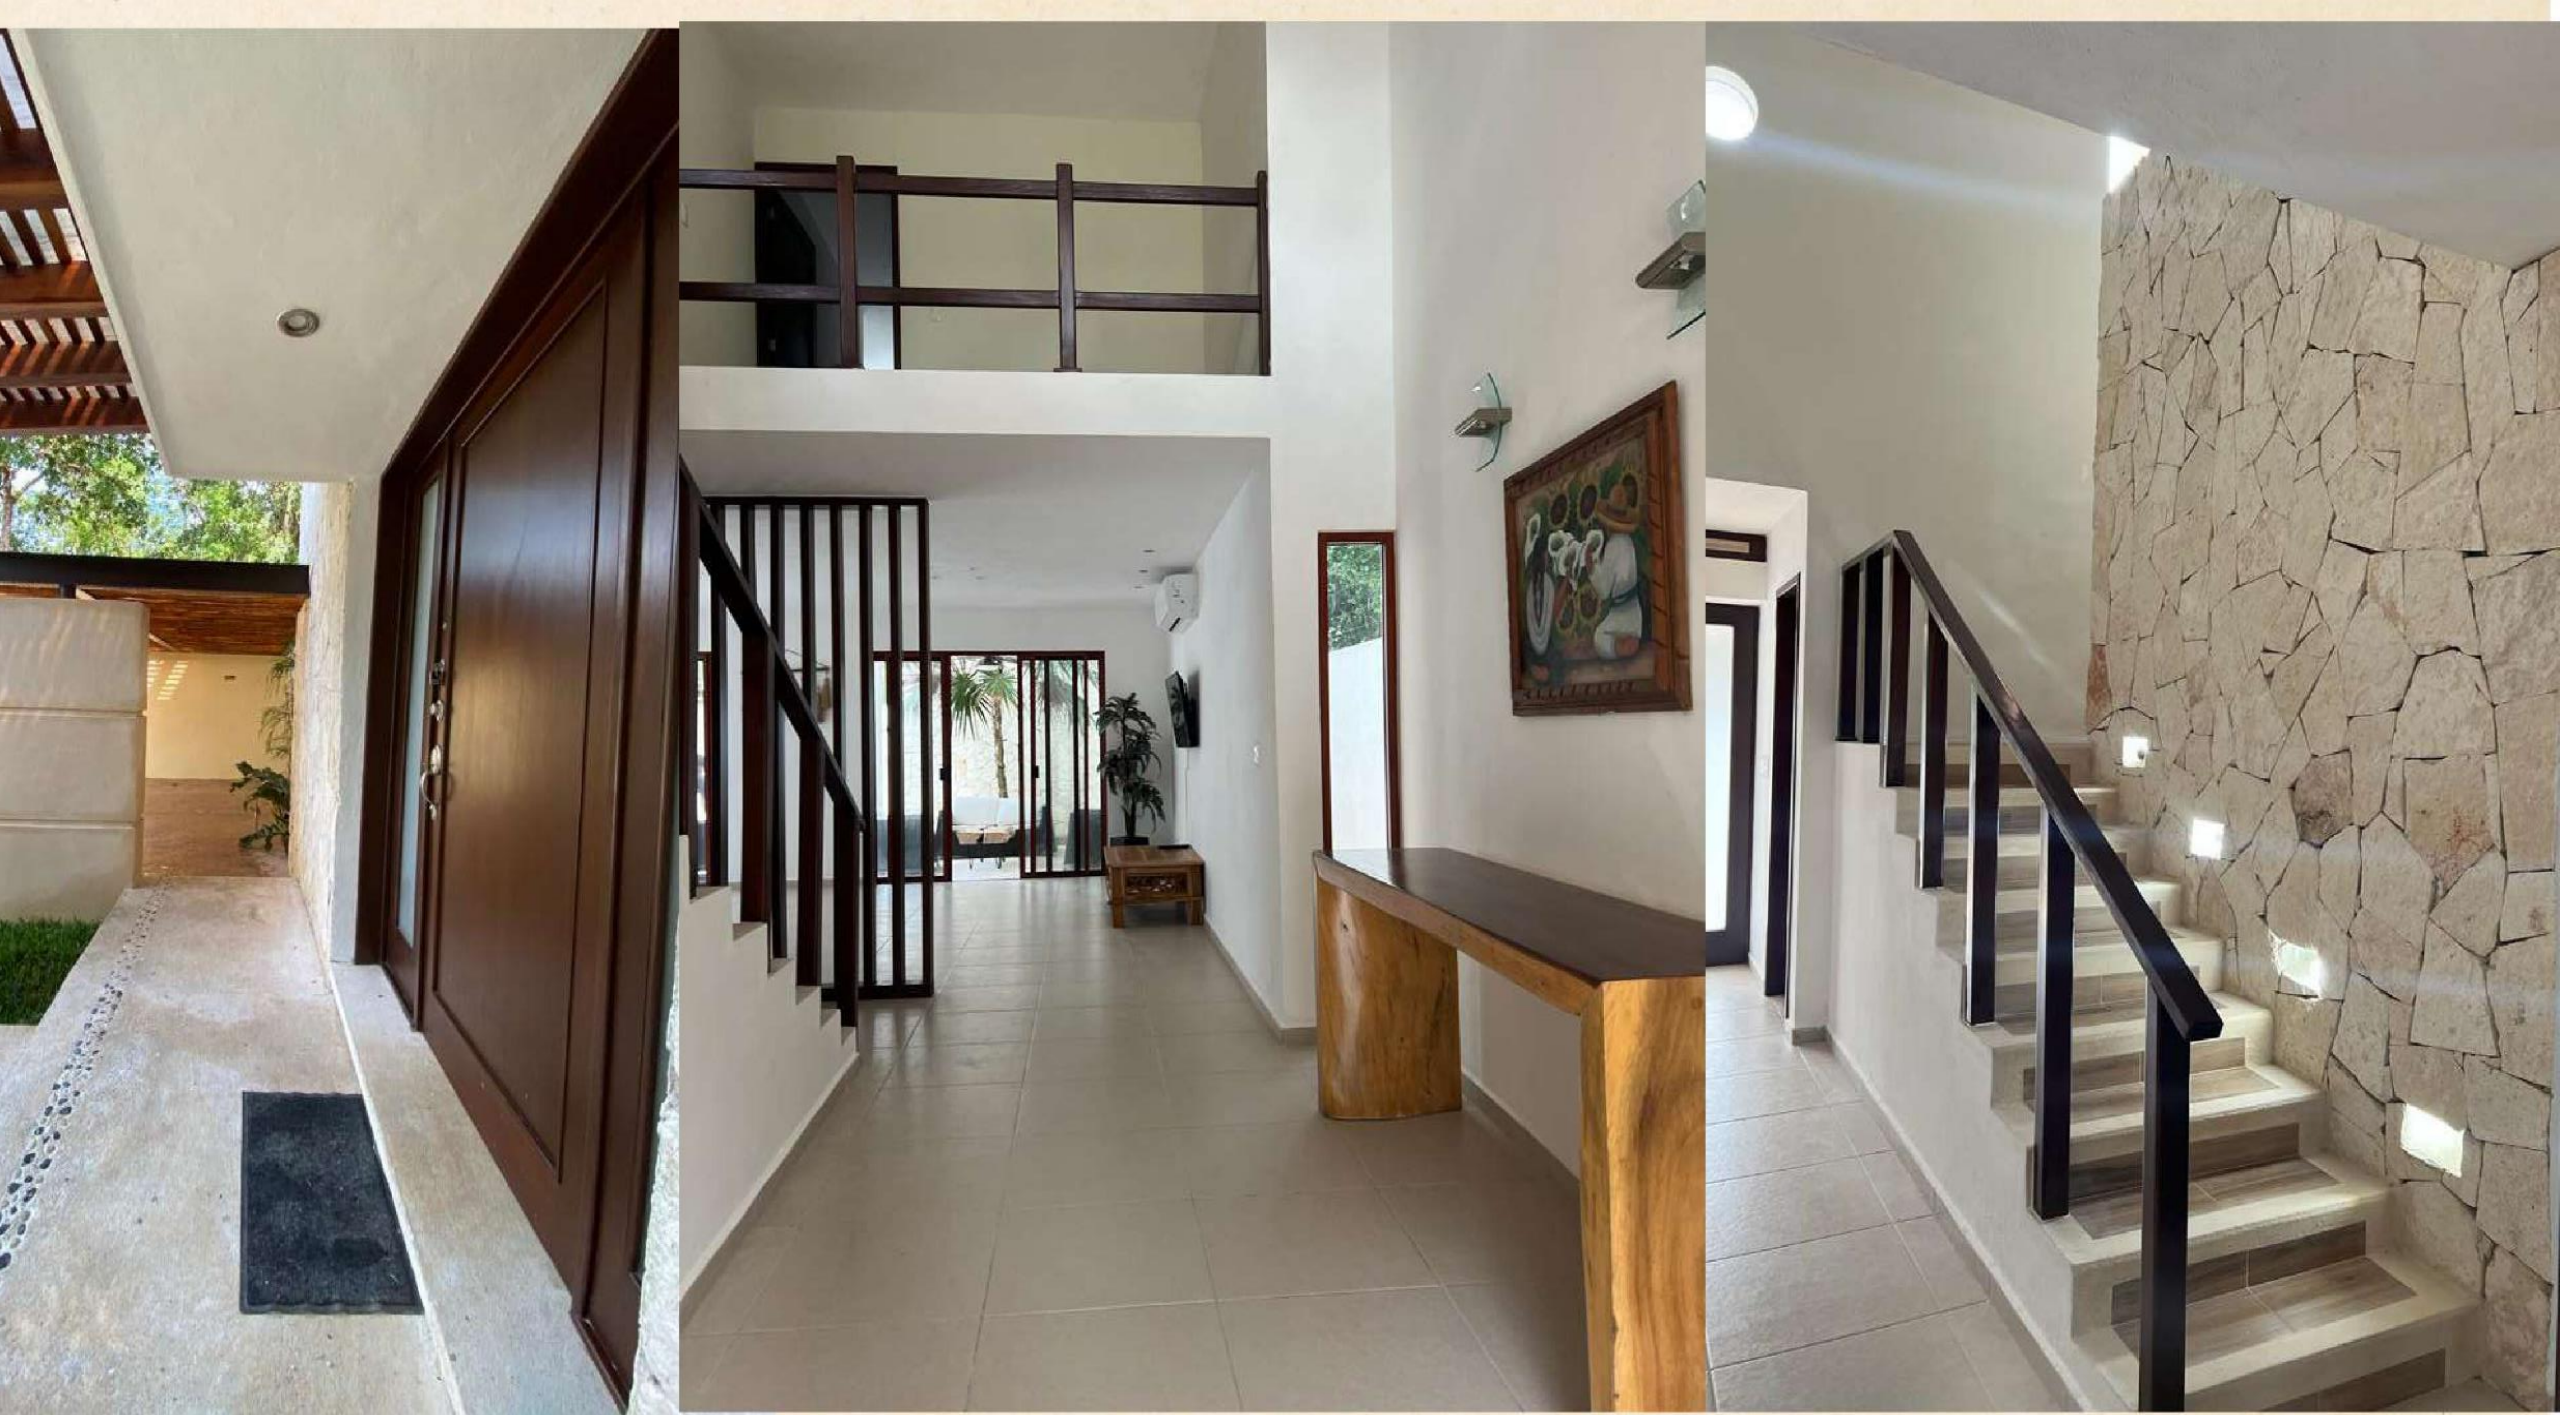

VILLA NAUTILUS

WELCOME TO

VILLA NAUTILUS

¡AHORA LE PRESENTAMOS UNA EXCLUSIVA CASA RESIDENCIAL UBICADA EN EL CORAZÓN DE TULUM, QUE CUENTA CON UNA HERMOSA ALBERCA Y ACABADOS DE ALTA CALIDAD. ESTE REFUGIO IDEAL COMBINA COMODIDAD Y ESTILO, OFRECIENDO UN AMBIENTE PERFECTO PARA DISFRUTAR DEL SOL CARIBEÑO. ¡NO PIERDAS ESTA OPORTUNIDAD ÚNICA!

PLANTA BAJA

PLANTA ABAJA
Esc. S/E

- COCHERA PARA 2 AUTOS
- VESTIBULO DOBLE ALTURA
- SALA DE ESTAR
- COMEDOR
- BAÑO DE VISITAS

- COCINA EQUIPADA
- CUARTO DE SERVICIO CON BAÑO
- BAR EXTERIOR
- TERRAZA
- ALBERCA

PLANTA ALTA

SALA DE T.V

RECAMARA PRINCIPAL CON
BAÑO Y VESTIDOR

RECAMARA 1 CON BALCON

RECAMARA 2 CON BALCON

BAÑO COMPLETO

280.46M2
TOTALES

- TERRENO DE 344 M2, CONSTRUCCIÓN DE 280.46 M2
- 3 RECAMARAS PRINCIPALES Y 1 RECAMARA DE SERVICIO.
- 3 BAÑOS COMPLETOS Y 2 MEDIOS BAÑOS (UNO PARA LA ALBERCA)
 - COCINA PRIVADA CON MESETAS DE GRANITO.
 - AREAS COMUNES EN ESPACIOS INTERNOS
 - CLOSETS DE MADERA.
 - TOTALMENTE CLIMATIZADA (SALA Y 4 HABITACIONES)
- PIEDRA MAYA DECORATIVA EN FACHADA Y ACABADOS.
 - ESCALERA PRINCIPAL RECUBIERTA DE MADERA.
- COCHERA PARA 2 VEHICULOS CON ACCESO LATERAL HACIA LA CASA.
 - BALCÓN FRONTAL.
 - CERCO ELÉCTRICO DE SEGURIDAD.
 - ALBERCA CON ACABADO DE CHUKUM.
 - SISTEMA DE FILTRADO PARA ALBERCA.
 - SISTEMA DE PRESIÓN DE AGUA.
 - LOS MUEBLES NO ESTAN INCLUIDOS