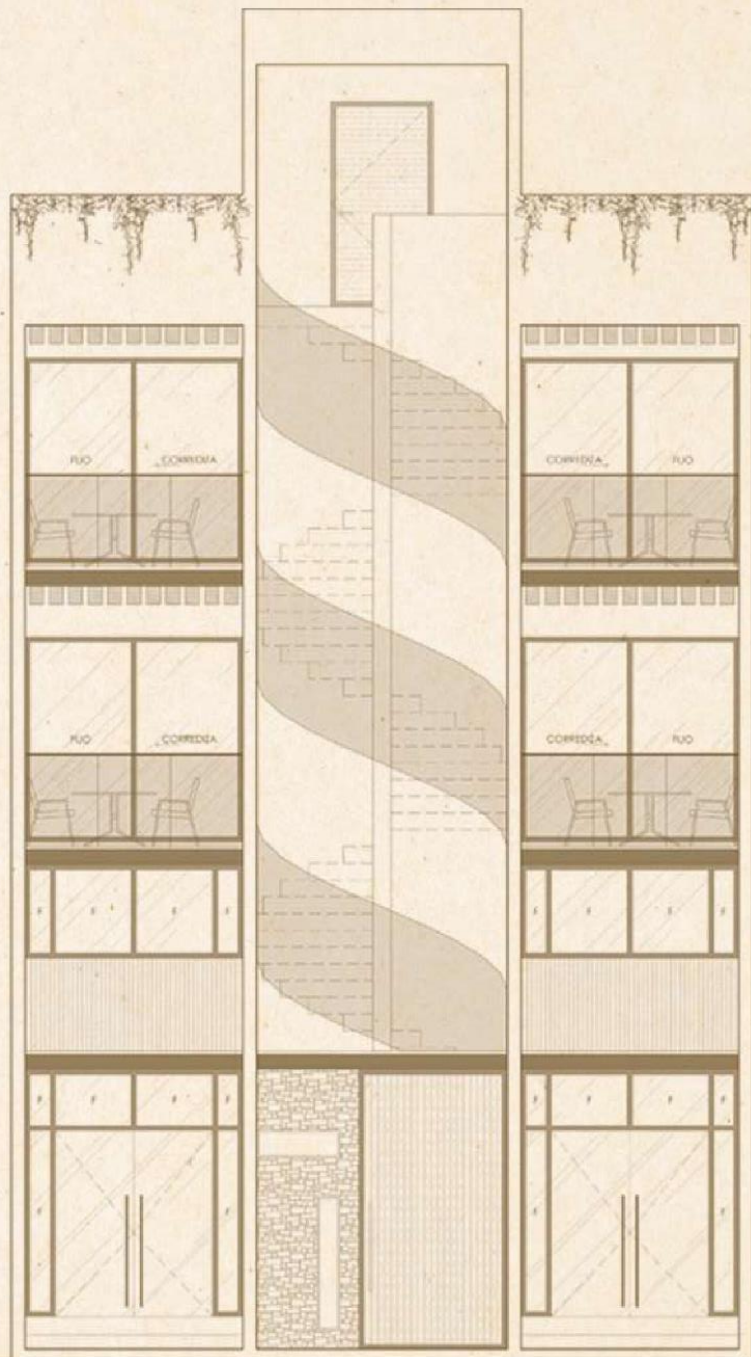

YAAKUN 58

WELCOME TO

YAAKUN 58

VIVE EN EL LUGAR QUE MERECE

INTRODUCCION

BIENVENIDO A **YAAKUN 58** UN EXCLUSIVO EDIFICIO DE DEPARTAMENTOS DE ALTA GAMA UBICADO EN LA MEJOR ZONA DE TULUM.

ESTE MAGNÍFICO DESARROLLO COMBINA UN DISEÑO ARQUITECTÓNICO DE ALTO NIVEL CON AMENIDADES, PENSADAS PARA FOMENTAR LA CONVIVENCIA Y EL BIENESTAR DE SUS RESIDENTES.

CADA DEPARTAMENTO HA SIDO CUIDADOSAMENTE DISEÑADO PARA OFRECER CONFORT Y ELEGANCIA, MIENTRAS QUE LAS ÁREAS COMUNES PROPORCIONAN ESPACIOS IDEALES PARA EL ESPARCIMIENTO Y LA SOCIALIZACIÓN.

EN **YAAKUN 58**, CADA DETALLE REFLEJA UN ESTILO DE VIDA SOFISTICADO, DONDE LA CALIDAD Y LA BELLEZA SE ENCUENTRAN EN PERFECTA ARMONÍA CON EL ENTORNO NATURAL DE TULUM.