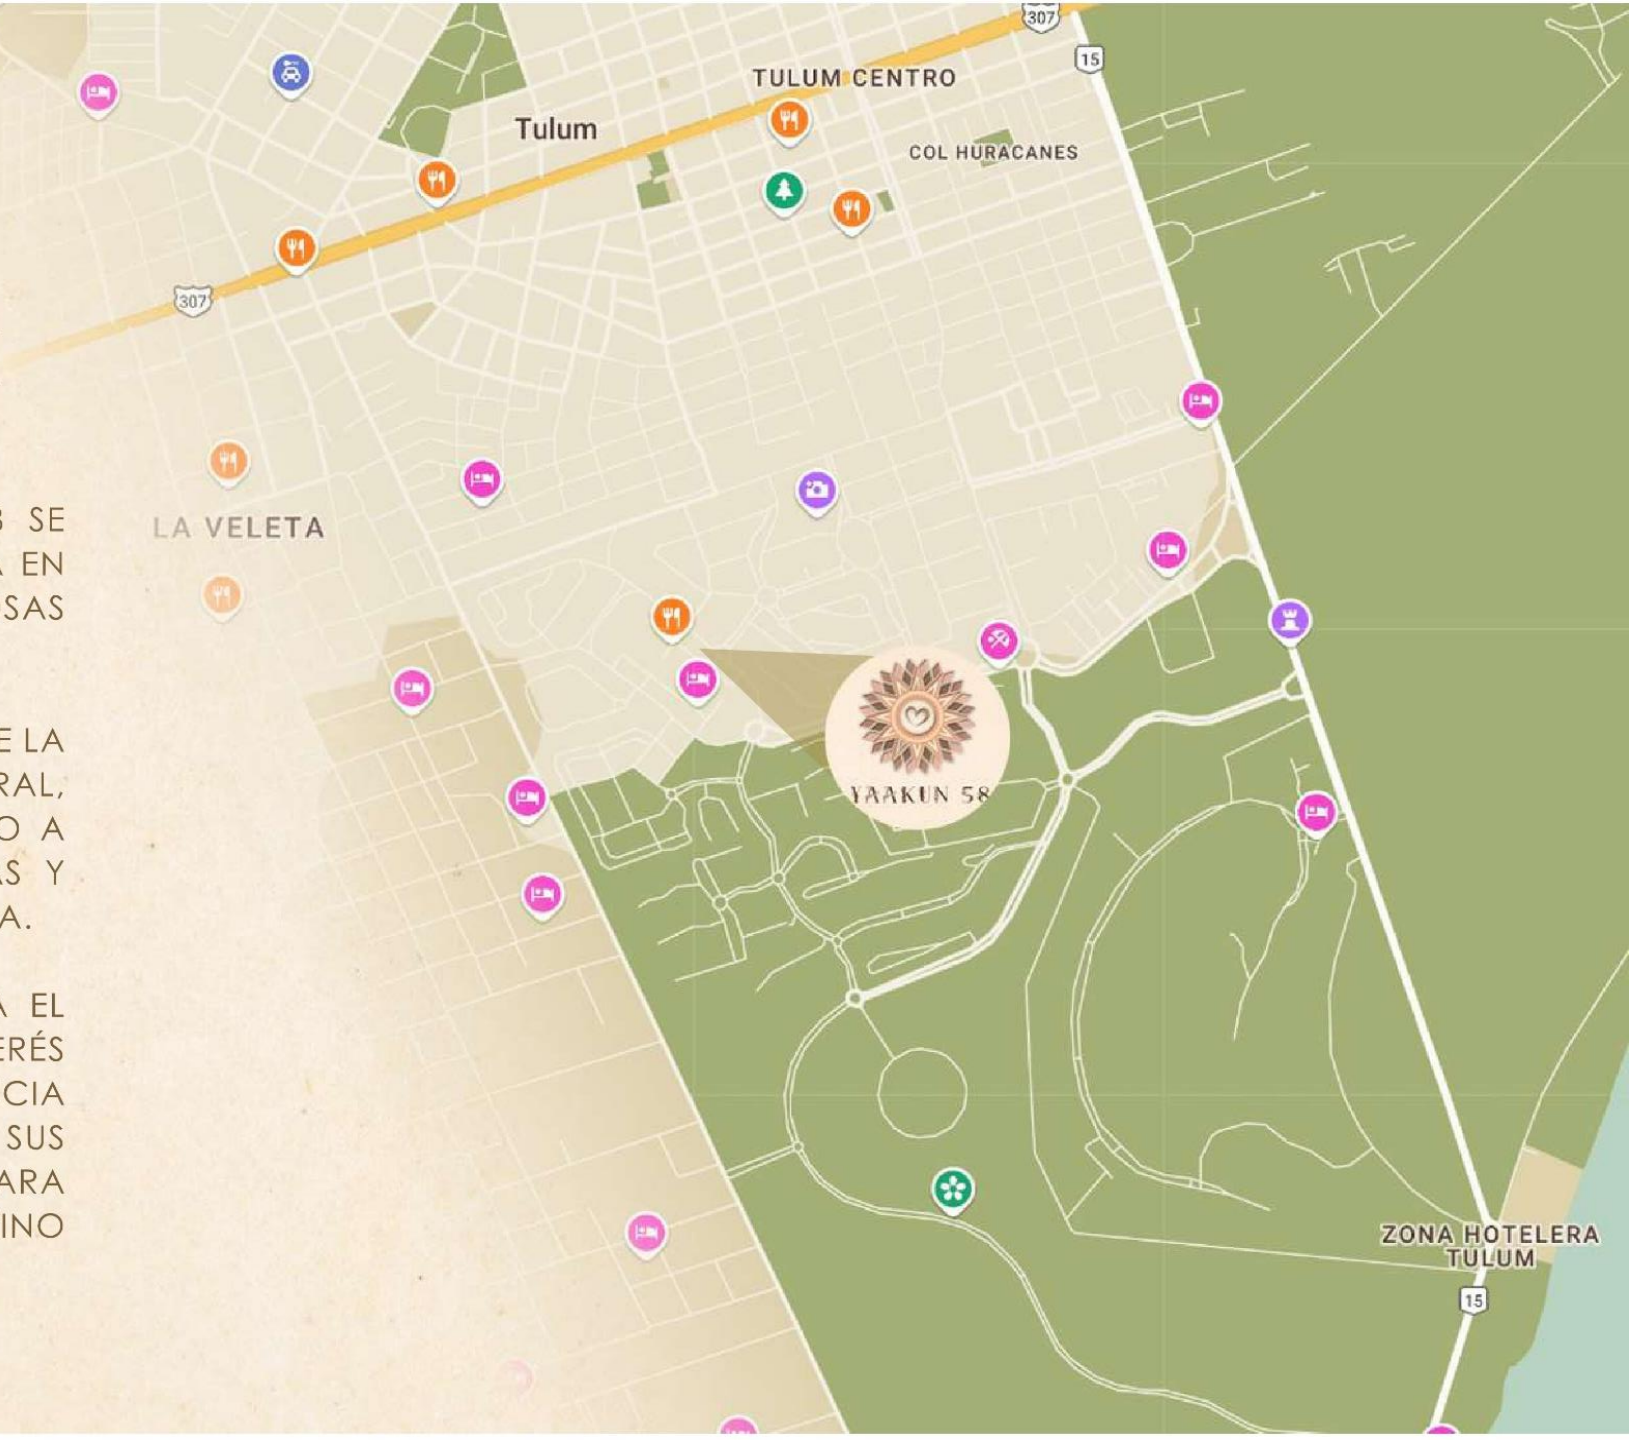

YAAKUN 58

WELCOME TO

YAAKUN 58

VIVE EN EL LUGAR QUE MERECE

INTRODUCCION

BIENVENIDO A **YAAKUN 58** UN EXCLUSIVO EDIFICIO DE DEPARTAMENTOS DE ALTA GAMA UBICADO EN LA MEJOR ZONA DE TULUM.

ESTE MAGNÍFICO DESARROLLO COMBINA UN DISEÑO ARQUITECTÓNICO DE ALTO NIVEL CON AMENIDADES, PENSADAS PARA FOMENTAR LA CONVIVENCIA Y EL BIENESTAR DE SUS RESIDENTES.

UBICACION

PERFECTA

EL EDIFICIO DE DEPARTAMENTOS YAAKUN 58 SE ENCUENTRA EN UNA UBICACIÓN PRIVILEGIADA EN TULUM, A TAN SOLO 10 MINUTOS DE LAS HERMOSAS PLAYAS DEL CARIBE MEXICANO.

ESTA CERCANÍA NO SOLO PERMITE DISFRUTAR DE LA TRANQUILIDAD Y BELLEZA DEL ENTORNO NATURAL, SINO QUE TAMBIÉN OFRECE UN FÁCIL ACCESO A UNA VARIEDAD DE ACTIVIDADES RECREATIVAS Y RESTAURANTES QUE CARACTERIZAN A LA ZONA.

ADEMÁS, SU POSICIÓN ESTRATÉGICA FACILITA EL DESPLAZAMIENTO HACIA OTROS PUNTOS DE INTERÉS EN TULUM, GARANTIZANDO ASÍ UNA EXPERIENCIA DE VIDA CÓMODA Y ENRIQUECEDORA PARA SUS RESIDENTES. SIN DUDA, UNA OPCIÓN IDEAL PARA QUIENES BUSCAN LO MEJOR DE ESTE DESTINO TURÍSTICO.

POR ÚLTIMO, EL BAR DE LA TORRE DEPARTAMENTAL DE YAAKUN 58 SE PRESENTA COMO UN LUGAR SOCIAL ATRACTIVO, DONDE LOS RESIDENTES PUEDEN DISFRUTAR DE UNA VARIEDAD DE BEBIDAS EN UN AMBIENTE ELEGANTE Y ACOGEDOR, FOMENTANDO LA INTERACCIÓN Y EL ESPARCIMIENTO ENTRE VECINOS.