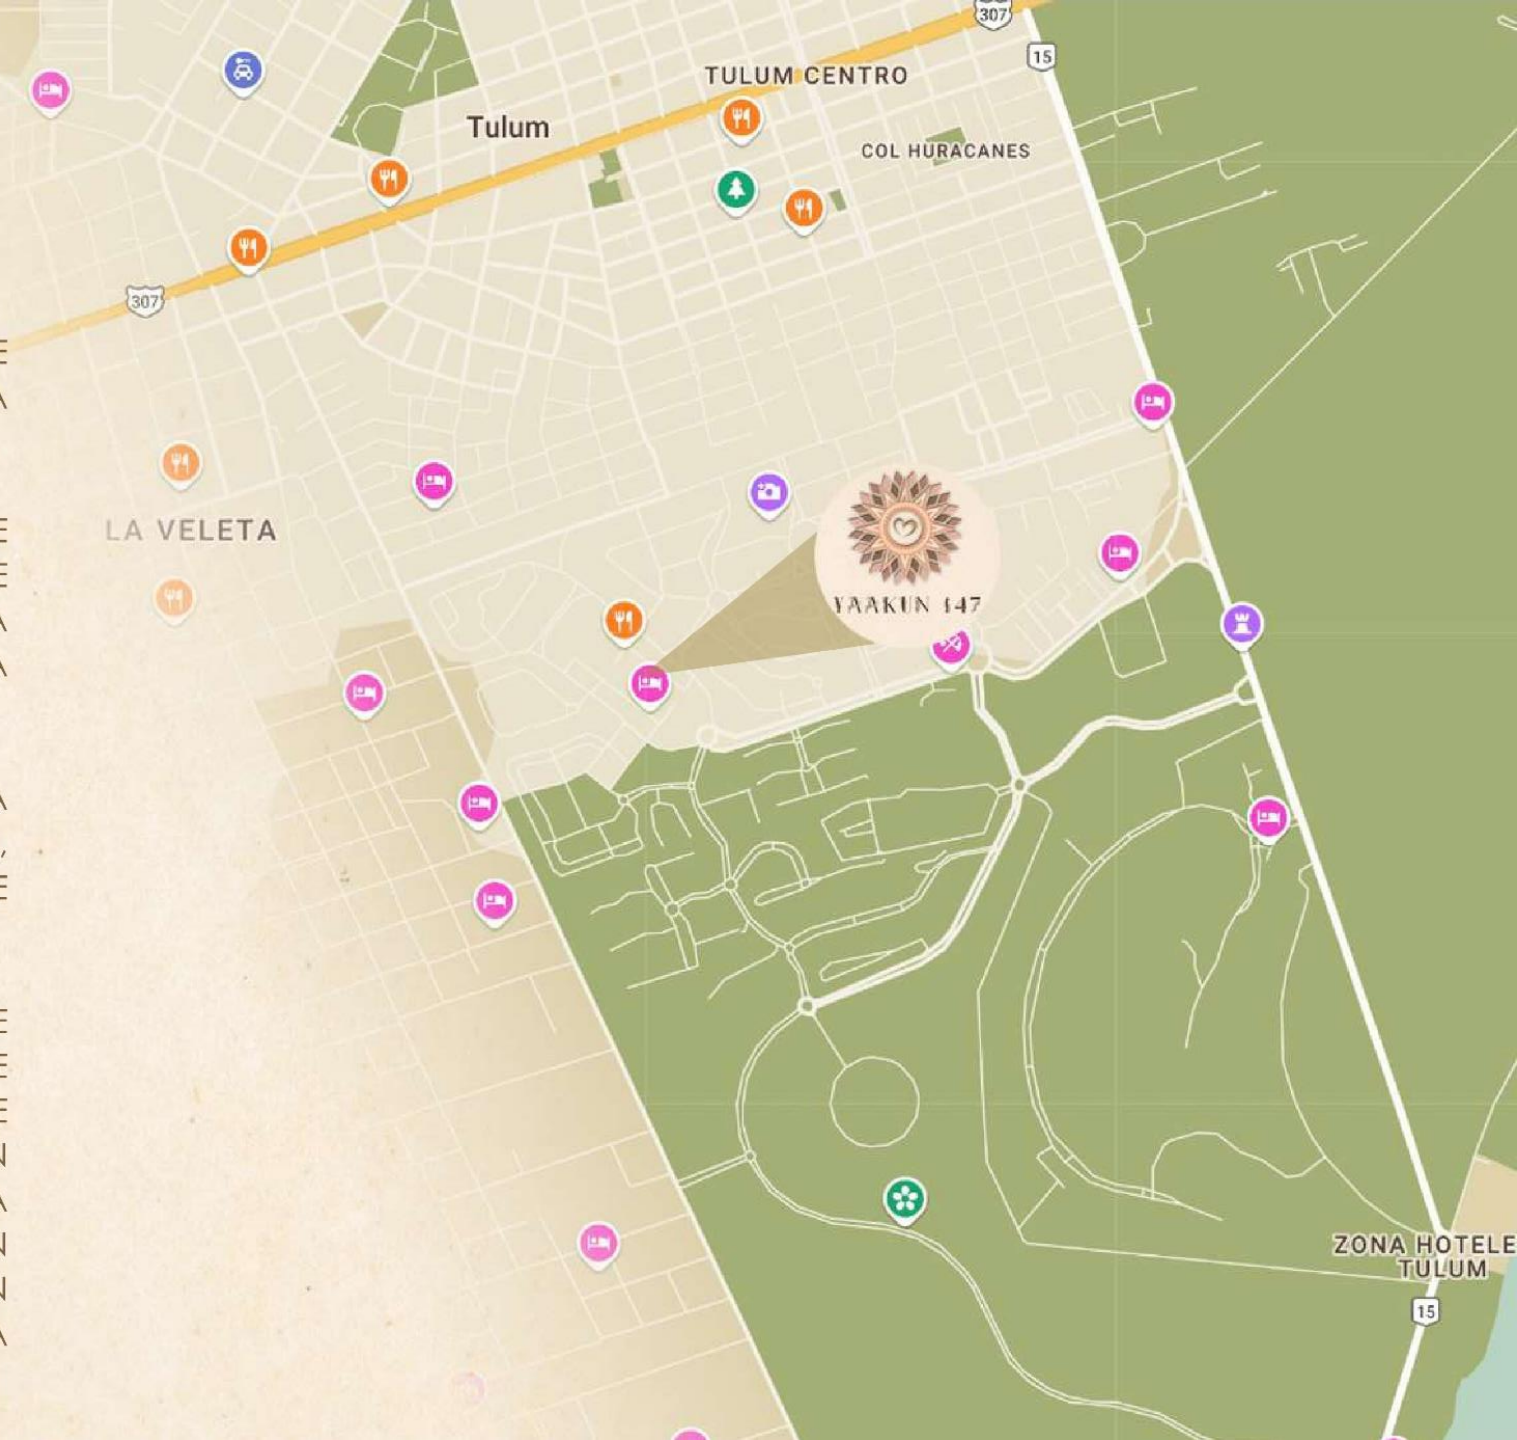

UBICACION

PRIVILEGIADA

UBICADO EN EL CORAZÓN DE TULUM, ESTE EDIFICIO SE ERIGE COMO UN TESTIMONIO DEL ESTILO Y LA MODERNIDAD QUE CARACTERIZAN A LA RIVIERA MAYA.

A SOLO 10 MINUTOS DE LAS IMPRESIONANTES PLAYAS DE ARENA BLANCA Y RODEADO POR UNA EXUBERANTE VEGETACIÓN TROPICAL, SU UBICACIÓN ES IDEAL PARA AQUELLOS QUE BUSCAN CONECTARSE CON LA NATURALEZA SIN RENUNCIAR A LA COMODIDAD.

EL EDIFICIO, DISEÑADO CON UNA ARQUITECTURA CONTEMPORÁNEA QUE ARMONIZA CON EL ENTORNO, CUENTA CON AMPLIAS TERRAZAS Y ÁREAS COMUNES QUE FOMENTAN LA CONVIVENCIA.

ADEMÁS, SE ENCUENTRA CERCA DE UNA VARIEDAD DE RESTAURANTES, BOUTIQUES Y CENTROS CULTURALES QUE REFLEJAN LA RICA HERENCIA DE LA REGIÓN. EN ESTE ESPACIO, LOS RESIDENTES PUEDEN DISFRUTAR DE UN ESTILO DE VIDA RELAJADO, RODEADOS DE LA BELLEZA ÚNICA QUE TULUM OFRECE, CONVIRTIÉNDOSE EN UN REFUGIO PERFECTO PARA QUIENES DESEAN EXPERIMENTAR LO MEJOR DE LA VIDA EN LA COSTA CARIBEÑA.